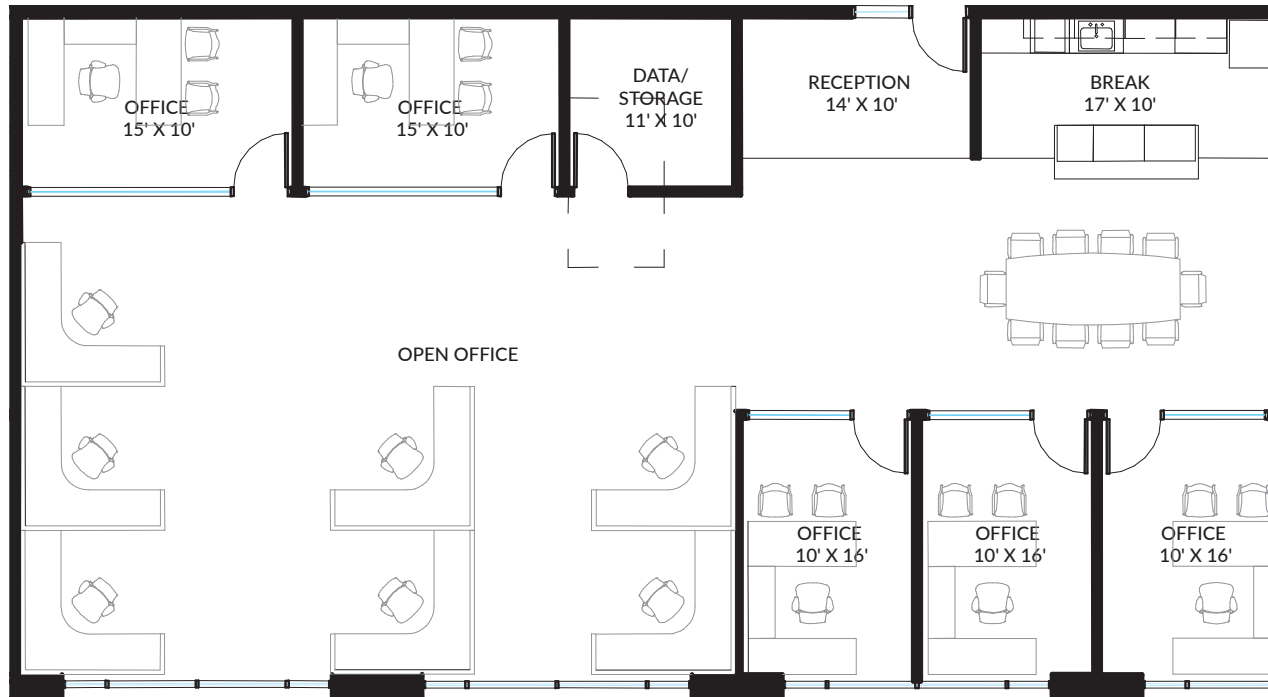

121 Commerce Place AQUA
SH 121/Bellevue Drive
Plano, Texas 75024

Suite 205
3,846 SF

Leasing Information

Andrew Scudder
(214) 438-1580
andrew.scudder@jll.com

Caroline Leary
(214) 438-3953
caroline.leary@jll.com