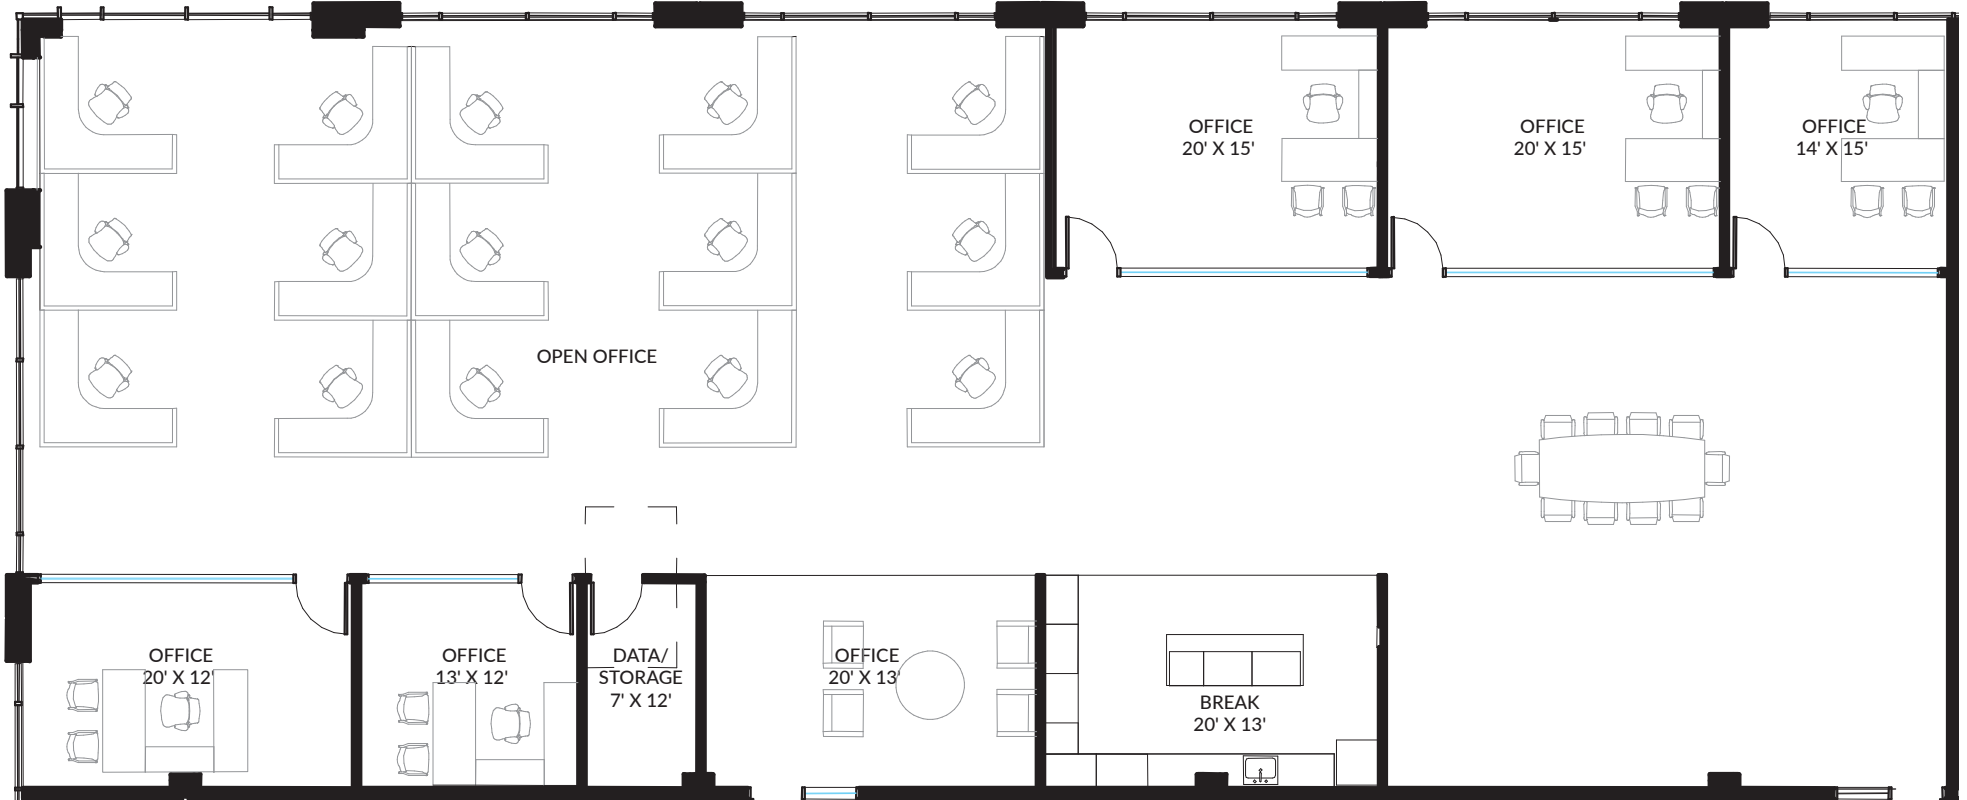

121 Commerce Place AQUA  
SH 121/Belleview Drive  
Plano, Texas 75024

Suite 115  
7,549 SF

**Leasing Information**

Andrew Scudder  
(214) 438-1580  
andrew.scudder@jll.com

Caroline Leary  
(214) 438-3953  
caroline.leary@jll.com