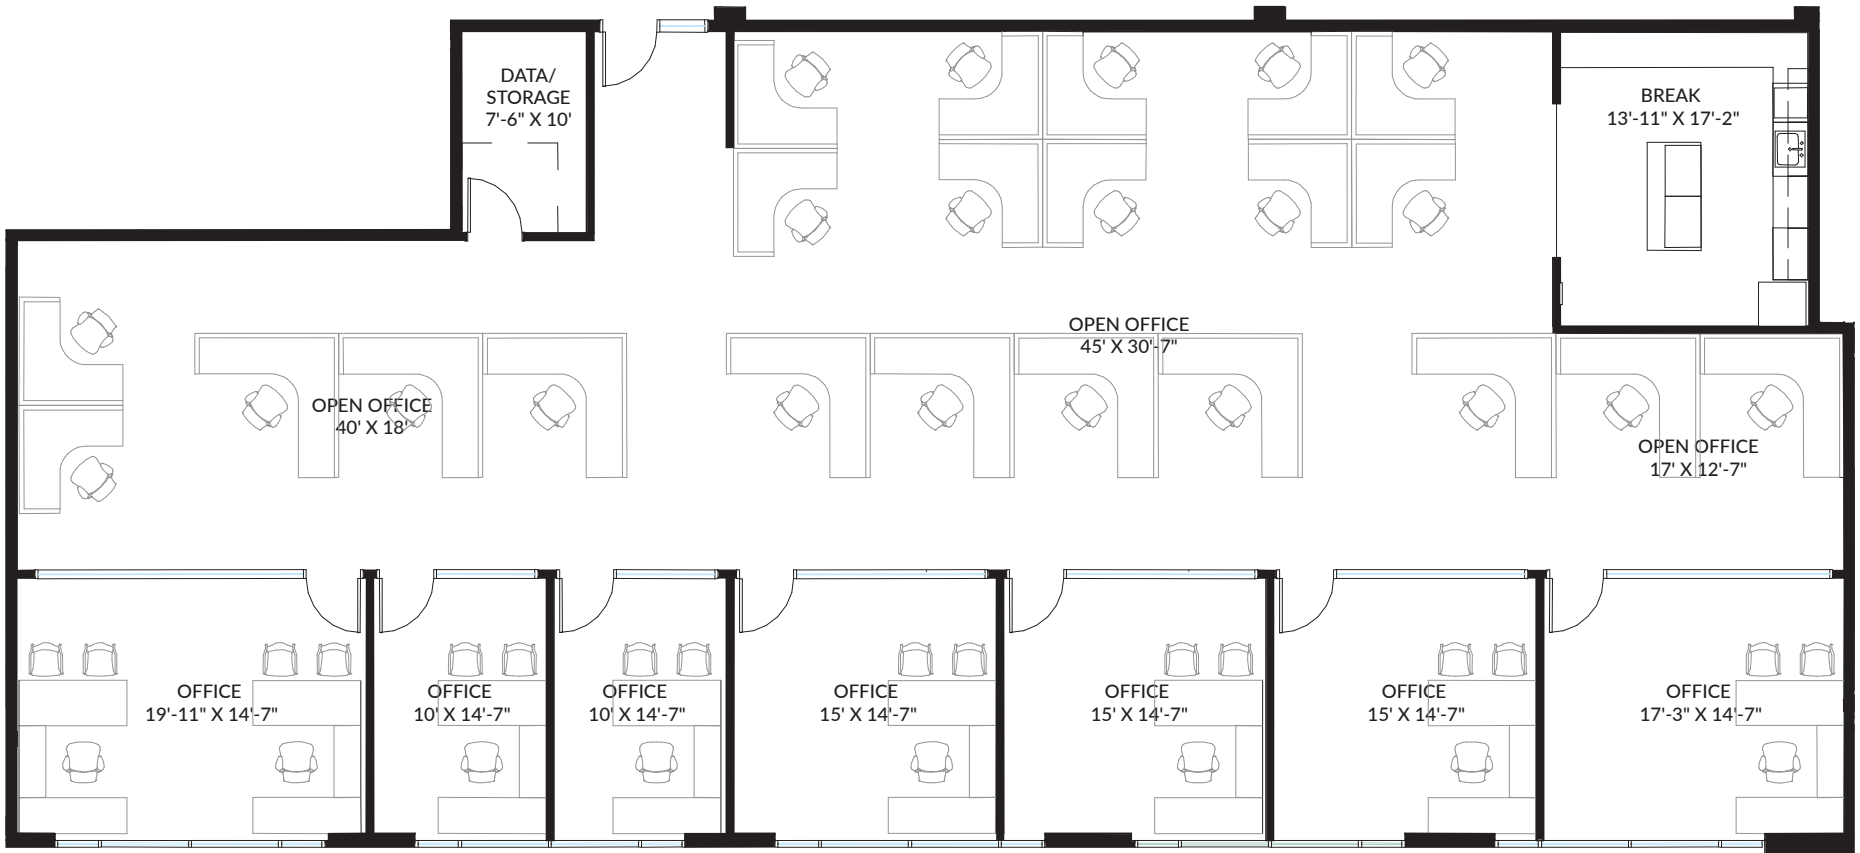

121 Commerce Place *TERRA*
 SH 121/Bellevue Drive
 Plano, Texas 75024

Suite 300
6,171 SF

Leasing Information

Andrew Scudder
 (214) 438-1580
 andrew.scudder@am.jll.com

Caroline Leary
 (214) 438-3953
 caroline.leary@am.jll.com